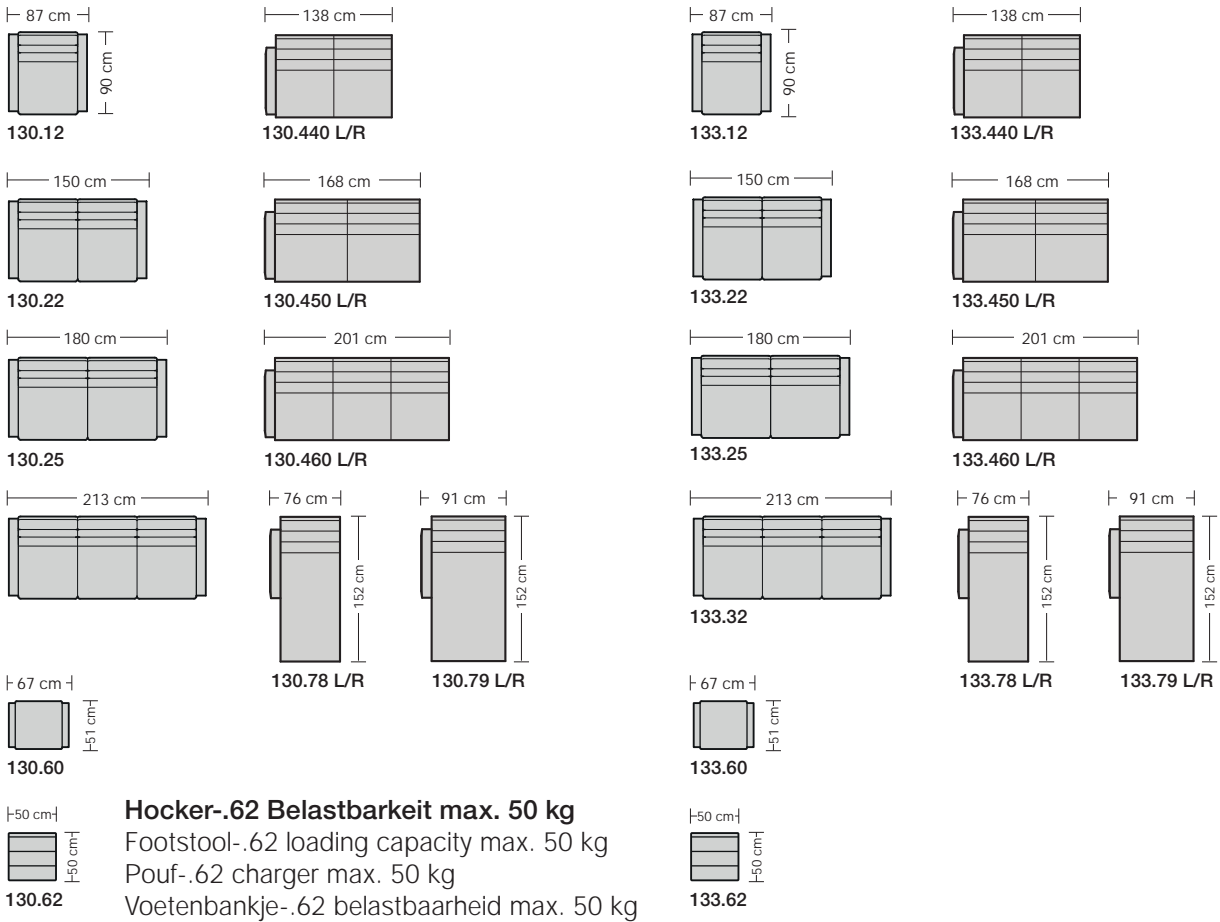

EINE RUNDE SACHE. SOHO.

**ERPO
EFFEKT**

Ihre collection -Vorteile

SOHO

Hier wird der Blick magisch von den horizontalen Nähten der Rückenlehne angezogen. Diese Gestaltung ist modern und hält höchsten Designansprüchen stand. Gleichzeitig ist sie funktional. Denn sie gibt den drei Rückenbereichen Lendenwirbel, Schulter und Kopf einen punktgenauen Halt. Die besondere Gestaltung der Rückenlehne findet ihren visuellen Widerhalt in den nach oben abgerundeten Armlehnen. Kurz: Eine runde Sache.

Greifen Sie zu Ihrem Smartphone, scannen Sie den QR-Code ein und **erleben Sie die Soho.**

Soho

Produktumfang / Product range / Gamme des produits / Productomvang

Sitzhöhe 43 oder 46 cm durch Verlängerung des Seitenteils (ohne Aufpreis).
 Seat height 43 or 46 cm by extension of the side part (without surcharge).
 Hauteur de siège 43 ou 46 cm en rehaussant les côtés (sans supplément).
 Zithoogte 43 of 46 cm door verlenging van de zijkant (zonder meerprijs).

ER130 Soho
Rückenhöhe 91 cm

ER133 Soho
Rückenhöhe 97 cm